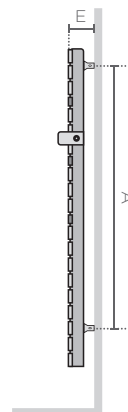

*Jusqu'à 45% d'économies d'énergie par rapport
à un convecteur «grille-pain».

Port USB

COTES D'INSTALLATION (en mm)

⚡ ALLURE 3 VIRTUOSE AVEC SOUFFLERIE

Puissance (W)	Dimensions L x H x E (mm)	Poids (kg)	Cote A (mm)	Blanc satin	Prix HT ⁽¹⁾	Blanc granit	Brun sable	Brun terracotta	Vert eucalyptus	Gris ardoise	Gris menhir	Gris roche	Noir carbone	Prix HT ⁽¹⁾
				Référence		Références								