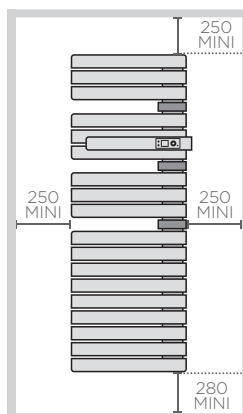

*Jusqu'à 25% d'économies d'énergie par rapport à un convecteur «grille-pain».

COTES D'INSTALLATION (en mm)

ALLURE 3 CLASSIQUE AVEC SOUFFLERIE

Puissance (W)	Dimensions L x H x E (mm)	Poids (kg)	Cote A (mm)	Blanc satin	Prix HT ⁽¹⁾	Blanc granit	Brun sable	Brun terracotta	Vert eucalyptus	Gris ardoise	Gris menhir	Gris roche	Noir carbone	Prix HT ⁽¹⁾
				Référence		Références								