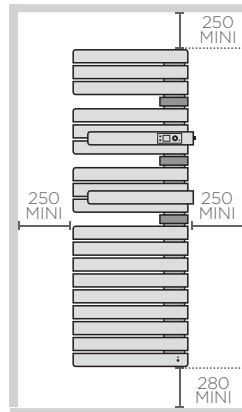

*Jusqu'à 45% d'économies d'énergie par rapport
à un convecteur «grille-pain».

Port USB

COTES D'INSTALLATION (en mm)

⚡ ALLURE 3 VIRTUOSE AVEC SOUFFLERIE

Puissance (W)	Dimensions L x H x E (mm)	Poids (kg)	Cote A (mm)	Blanc satin	Prix HT ⁽¹⁾	Blanc granit	Brun sable	Brun terracotta	Vert eucalyptus	Gris ardoise	Gris menhir	Gris roche	Noir carbone	Prix HT ⁽¹⁾
				Référence		Références								