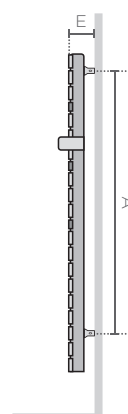

*Jusqu'à 25% d'économies d'énergie par rapport à un convecteur «grille-pain».

COTES D'INSTALLATION (en mm)

ALLURE 3 CLASSIQUE AVEC SOUFFLERIE

Puissance (W)	Dimensions L x H x E (mm)	Poids (kg)	Cote A (mm)	Blanc satin	Prix HT ⁽¹⁾	Blanc granit	Brun sable	Brun terracotta	Vert eucalyptus	Gris ardoise	Gris menhir	Gris roche	Noir carbone	Prix HT ⁽¹⁾
				Référence		Références								