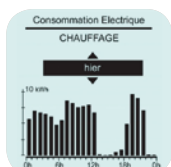

- **Visualisation des consommations** par usage (en kW/h et en euros)

**CRÉDIT
D'IMPÔT**

- **Éligible au crédit d'impôt** sur les systèmes de régulation (voir conditions auprès du centre des impôts ou de l'Ademe)