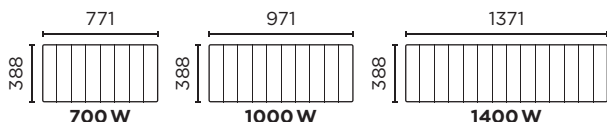

BAS

Profondeur : 132 mm

CACHET PROFESSIONNEL