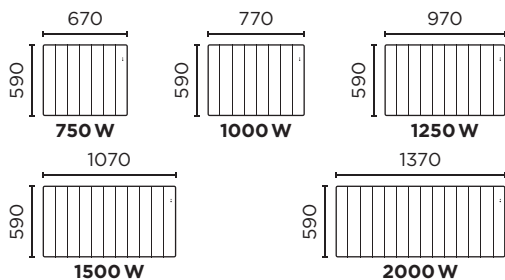

DIMENSIONS

HORIZONTAL

Profondeur : 132 mm