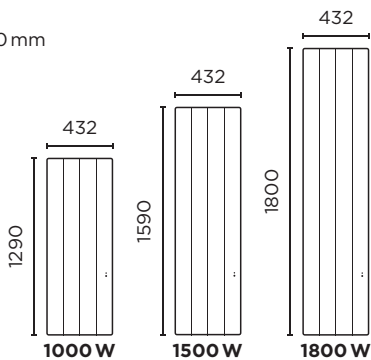

## DIMENSIONS

### HORIZONTAL

Profondeur : 132 mm

### VERTICAL

Profondeur : 120 mm

## RÉFÉRENCES

Puissance (W)	Poids (kg)	Référence	
<b>BILBAO 3 HORIZONTAL</b>		Blanc	Gris Ardoise
750	14	493 821	493 204
1 000	16	493 831	493 304
1 250	20,4	493 841	493 404
1 500	22,5	493 851	493 504
2 000	28,8	493 871	493 704
<b>BILBAO 3 VERTICAL</b>		Blanc	Gris Ardoise
1 000	25	494 831	494 304
1 500	29,7	494 851	494 504
2 000	33,4	494 871	494 704
<b>BILBAO 3 BAS</b>		Blanc	Gris Ardoise
700	15,5	495 821	495 204
1 000	19	495 831	495 304
1 400	26,9	495 851	495 504