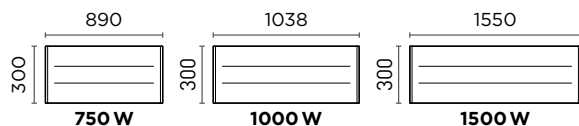

CARACTÉRISTIQUES TECHNIQUES

2 coloris : Blanc (RAL 9016) ou Gris ardoise (RAL 7016)

3 formats : horizontal, vertical et plinthe

Façade chauffante ultra réactive et matériau de chauffe en aluminium pour un confort absolu

Radiateur connecté :

- possibilité de jumeler les appareils entre eux,
- pilotage à distance et visualisation des consommations via l'application Cozytouch

Intuitif :

- le radiateur peut se programmer tout seul en apprenant et mémorisant le rythme de vie,
- il anticipe la chauffe,
- il s'adapte automatiquement aux imprévus

Programmation intégrée personnalisable

Détection automatique d'occupation et de fenêtre ouverte/fermée

Cozytouch

TÉLÉCHARGEZ L'APPLICATION GRATUITE COZYTOUCH

Réglage simple et rapide des températures

Pilotage à distance de la programmation et des modes de chauffage

Visualisation des consommations

(Nécessite l'achat d'un bridge Cozytouch par foyer)

DIMENSIONS

HORIZONTAL

Profondeur : 110 mm

VERTICAL

Profondeur : 149 mm

PLINTHE

Profondeur : 110 mm

ACCESSOIRES

Bridge Cozytouch (réf. 400 990)

Comment installer le bridge Cozytouch

RÉFÉRENCES

Puissance (W)		Poids (kg)	Référence	
OVATION 3 HORIZONTAL				
			Blanc	Gris Ardoise
750	10,8		480 221	480 204
1000	13		480 231	480 304
1250	15,4		480 241	480 404
1500	18		480 251	480 504
2000	20,4		480 271	480 604
OVATION 3 VERTICAL				
			Blanc	Gris Ardoise
1000	18		430 231	430 304
1500	20		430 251	430 504
2000	23		430 271	430 704
OVATION 3 PLINTHE				
			Blanc	Gris Ardoise
750	8		450 321	450 204
1000	9		450 331	450 304
1500	14		450 351	450 504

THERMOR ZA CHARLES BEAUHAIRE • 17, RUE CROIX FAUCHET
BP 46 • 45141 SAINT-JEAN-DE-LA-RUELLE

Thermor
Chaleur connectée