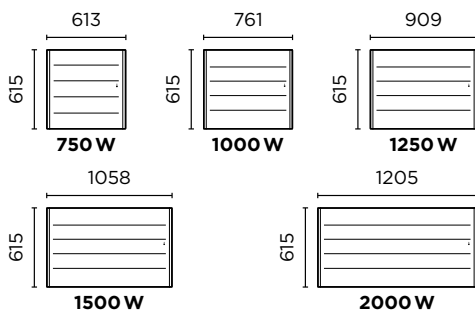

Visualisation des consommations

(Nécessite l'achat d'un bridge Cozytouch par foyer)

DIMENSIONS

HORIZONTAL

Profondeur : 110 mm

VERTICAL

Profondeur : 149 mm

PLINTHE