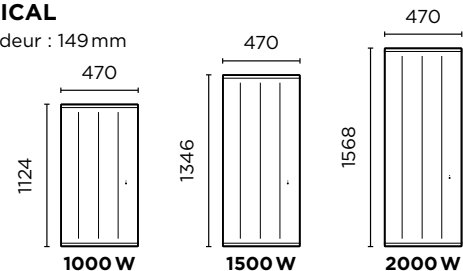

Visualisation des consommations

(Nécessite l'achat d'un bridge Cozytouch par foyer)

DIMENSIONS

HORIZONTAL

Profondeur : 110 mm

VERTICAL

Profondeur : 149 mm

PLINTHE

Profondeur : 110 mm

ACCESSOIRES

Bridge Cozytouch (réf. 400 990)

Comment installer le bridge Cozytouch

RÉFÉRENCES

Puissance (W)		Poids (kg)	Référence	
OVATION 3 HORIZONTAL				
			Blanc	Gris Ardoise
750	10,8		480 221	480 204
1000	13		480 231	480 304
1250	15,4		480 241	480 404
1500	18		480 251	480 504
2000	20,4		480 271	480 604
OVATION 3 VERTICAL				
			Blanc	Gris Ardoise
1000	18		430 231	430 304
1500	20		430 251	430 504
2000	23		430 271	430 704
OVATION 3 PLINTHE				
			Blanc	Gris Ardoise
750	8		450 321	450 204
1000	9		450 331	450 304
1500	14		450 351	450 504