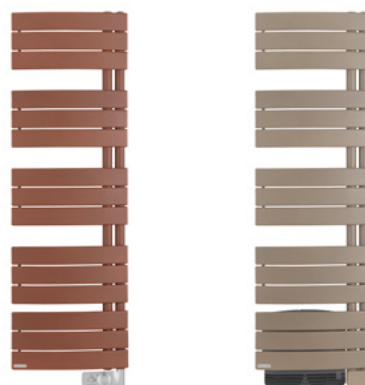

45 CM EN VERSION ÉLECTRIQUE AVEC OU SANS SOUFFLERIE

PETITS ESPACES