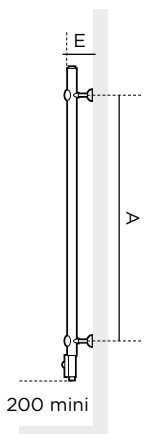

Format étroit (40 cm)
ou large (50 et 55 cm
selon les modèles)

EAU CHAUDE

Disponible en version eau chaude
Au choix, raccords centrés
ou sur les collecteurs

CARACTÉRISTIQUES TECHNIQUES

Coloris blanc (RAL 9016)

VERSION EAU CHAUDE :

2 orifices 1/2" permettant les raccords centrés avec entraxe de 50mm ou les raccords sur les collecteurs

Pression maximum de service 4bars

Pression d'épreuve 5,2bars

*Coefficient d'Aptitude. La variation temporelle au sens de la réglementation thermique est égale à : 1,44

Corsaire 2 électrique

Corsaire eau chaude

COTES D'ENCOMBREMENT

Commande digitale

- 1 Fonction Boost
- 2 Réglage de la température au demi degré

Raccords Corsaire eau chaude

DIMENSIONS ET RÉFÉRENCES

	Puissance (W)	Dimensions (mm) HxLxE	Cote A (mm)	Cote B (mm)	Poids (kg)	Référence
CORSAIRE 2 ÉLECTRIQUE ÉTROIT	300	799 x 400 x 83			8,5	473 302
	500	1332 x 400 x 83			13,8	473 303
CORSAIRE 2 ÉLECTRIQUE	500	966 x 500 x 83			13,8	472 318
	750	1398 x 500 x 83			19,5	472 319
	1000	1783 x 550 x 83			23	472 320

	Puissance ΔT 30 (W)	Puissance ΔT 50 (W)	Dimensions (mm) HxLxE	Cote A (mm)	Cote B (mm)	Poids (kg)	Référence
CORSAIRE EAU CHAUDE RACCORDEMENTS SUR COLLECTEURS	227	408	920 x 500 x 100	779	350	6	474 261
	336	609	1375 x 500 x 100	1230	350	8	476 191
	444	844	1703 x 550 x 100	1558	400	11	478 491
CORSAIRE EAU CHAUDE RACCORDEMENTS CENTRÉS	498	942	1703 x 600 x 100	1558	450	13	479 501
	227	408	920 x 500 x 100	779	350	6	464 261
	336	609	1375 x 500 x 100	1230	350	8	466 191
CORSAIRE EAU CHAUDE RACCORDEMENTS CENTRÉS	444	844	1703 x 550 x 100	1558	400	11	468 491
	498	942	1703 x 600 x 100	1558	450	13	469 501