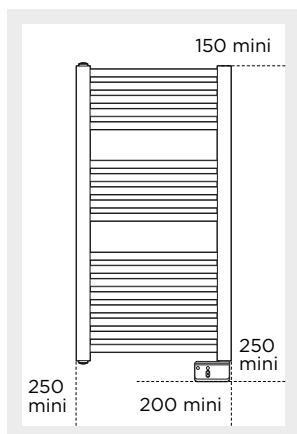

Format étroit (40 cm)
ou large (50 et 55 cm
selon les modèles)

EAU CHAUDE

Disponible en version eau chaude
Au choix, raccords centrés
ou sur les collecteurs

CARACTÉRISTIQUES TECHNIQUES

Coloris blanc (RAL 9016)

VERSION EAU CHAUDE :

2 orifices 1/2" permettant les raccords centrés avec entraxe de 50mm ou les raccords sur les collecteurs

Pression maximum de service 4bars

Pression d'épreuve 5,2bars

*Coefficient d'Aptitude. La variation temporelle au sens de la réglementation thermique est égale à : 1,44

Corsaire 2 électrique

Corsaire eau chaude

COTES D'ENCOMBREMENT

Commande digitale

- 1 Fonction Boost
- 2 Réglage de la température au demi degré

Raccords Corsaire eau chaude

DIMENSIONS ET RÉFÉRENCES

	Puissance (W)	Dimensions (mm) HxLxE	Cote A (mm)	Cote B (mm)	Poids (kg)	Référence
CORSAIRE 2 ÉLECTRIQUE ÉTROIT	300	799 x 400 x 83			8,5	473 302
	500	1332 x 400 x 83			13,8	473 303
CORSAIRE 2 ÉLECTRIQUE	500	966 x 500 x 83			13,8	472 318
	750	1398 x 500 x 83			19,5	472 319
	1000	1783 x 550 x 83			23	472 320

	Puissance ΔT 30 (W)	Puissance ΔT 50 (W)	Dimensions (mm) HxLxE	Cote A (mm)	Cote B (mm)	Poids (kg)	Référence
CORSAIRE EAU CHAUDE RACCORDEMENTS SUR COLLECTEURS	227	408	920 x 500 x 100	779	350	6	474 261
	336	609	1375 x 500 x 100	1230	350	8	476 191
	444	844	1703 x 550 x 100	1558	400	11	478 491
CORSAIRE EAU CHAUDE RACCORDEMENTS CENTRÉS	498	942	1703 x 600 x 100	1558	450	13	479 501
	227	408	920 x 500 x 100	779	350	6	464 261
	336	609	1375 x 500 x 100	1230	350	8	466 191
CORSAIRE EAU CHAUDE RACCORDEMENTS CENTRÉS	444	844	1703 x 550 x 100	1558	400	11	468 491
	498	942	1703 x 600 x 100	1558	450	13	469 501